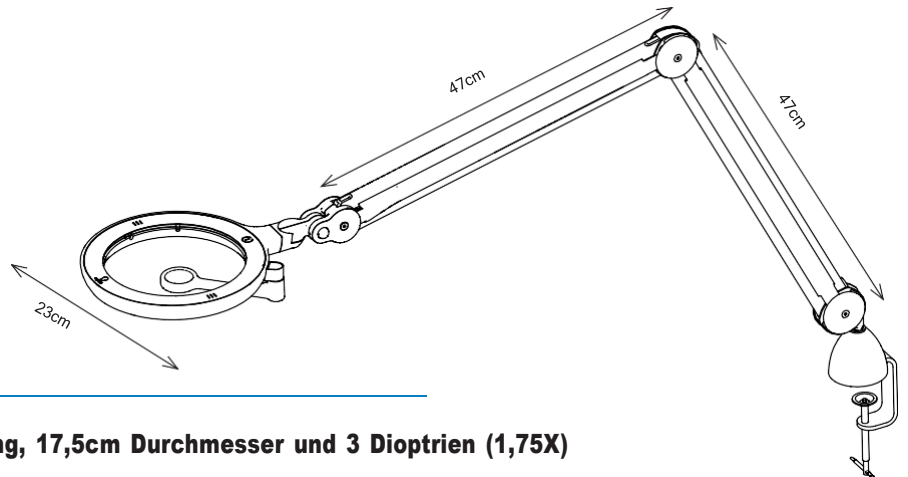

LIGHT QUALITY

ERGONOMICS

DESIGN

daylightcompany.com

LED 6 000K daylight

6 300 Lux bei 15cm

4 Helligkeitsstufen

LUPENLEUCHE

HAUPTMERKMALE

- Acryllinse mit kratzfester Beschichtung, 17,5cm Durchmesser und 3 Dioptrien (1,75X)
- 4 Helligkeitsstufen
- Abnehmbarer Linsenschutz
- "Quick-Lens-Swap"-Linsenwechselsystem für optional erhältliche 5 Dioptrien Linse
- Frei bewegliches Kopfgelenk und Arm. Stabile Positionierung
- Verkleidete Arme mit integrierten Federn
- Große Reichweite von max. 118cm

TECHNISCHE ANGABEN

Produktinformationen

| | |
|------------|-----------|
| Gewicht | 3,6kg |
| Farbe | Grau/Weiß |
| Kabellänge | 2m |

Lichtleistung

| | |
|---------------------|--------|
| Leuchtmittel | LED |
| Lumens | 814lm |
| Lux bei 15 cm | 6 300 |
| Farbtemperatur | 6 000K |
| Farbwiedergabeindex | 80+ |
| Energieverbrauch | 12W |

Verpackungsinformationen

| | |
|----------------------|--------|
| Höhe | 62cm |
| Breite | 53cm |
| Tiefe | 10,5cm |
| Bruttogewicht | 4,9kg |
| Artikel pro Umkarton | 2 |